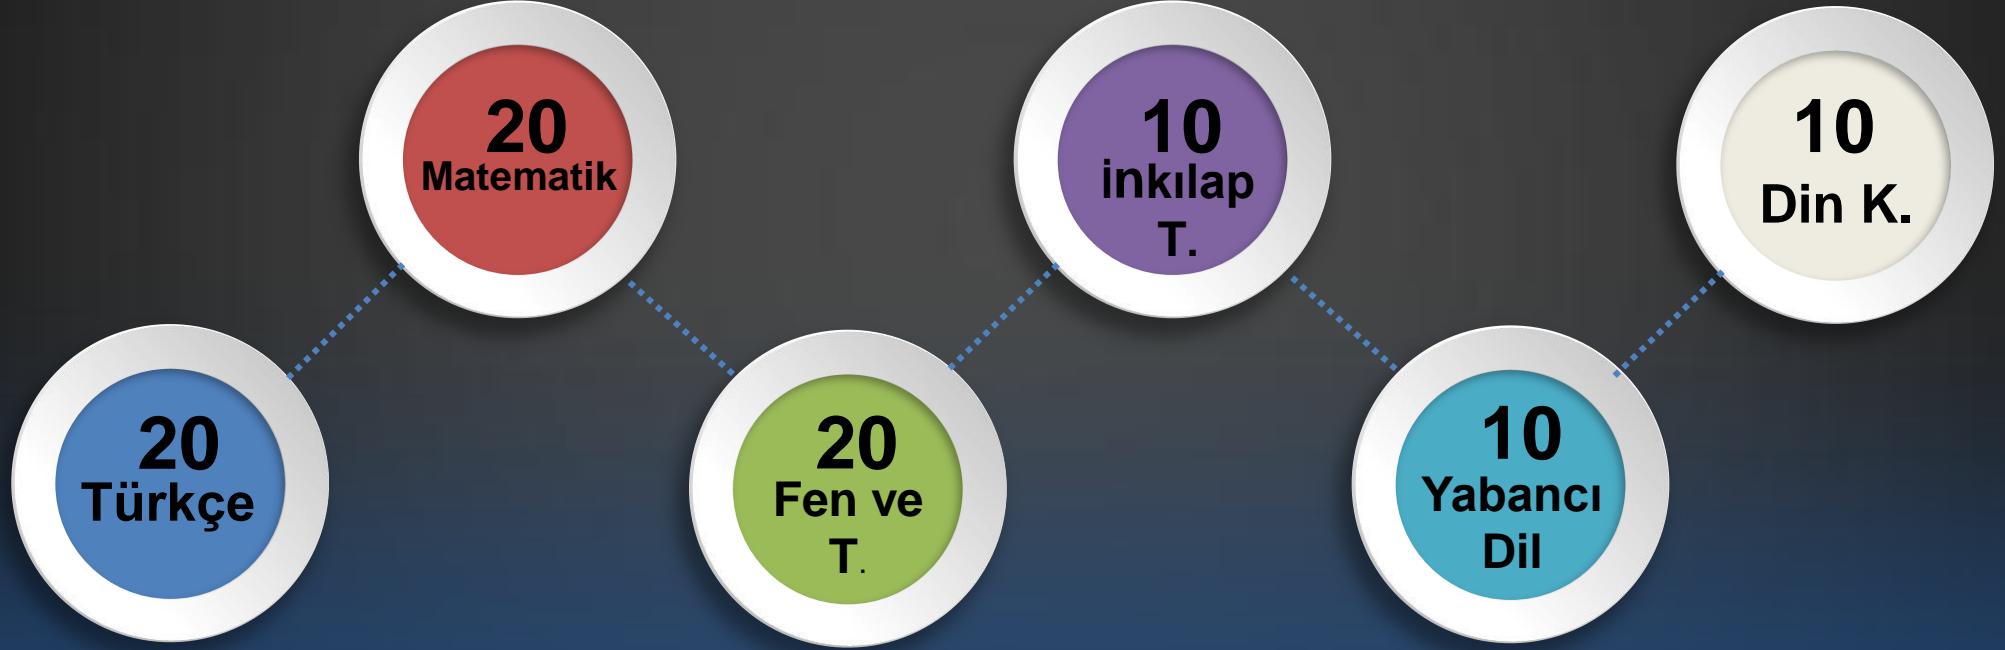

HANGİ DERSTEN KAÇ SORU ÇIKACAK?